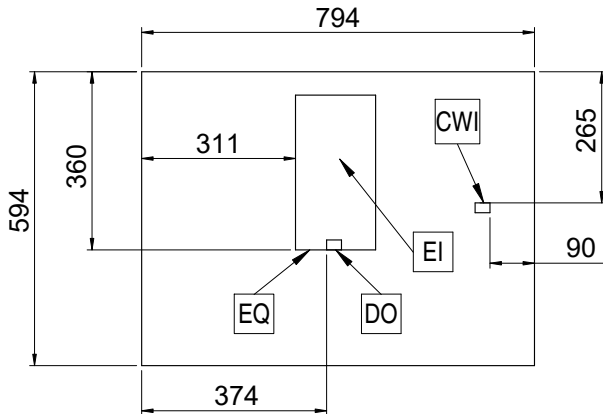

Onay: _____

- Tek fincan için filtre - 12 gr PNC 871017
- İki fincan için filtre - 18 gr PNC 871018
- Paslanmaz çelik kahve posa çekmecesini, kilitli yaylı PNC 871019

Ön

Yan

Üst

**Elektrik:****Voltaj:**

602528 (AURA2SA) 400 V/3N ph/50 Hz

Elektrik gücü max:

4.8 kW

Fiş tipi:

Cable without plug

Su:**Soğuk su sıcaklığı (min/max):** 5 / 60 °C**Temel bilgiler:****Dış boyutlar, Genişlik:** 794 mm**Dış boyutlar, Derinlik:** 592 mm**Dış boyutlar, Yükseklik:** 490 mm**Net ağırlık:** 73 kg**Ambalajlı hacim:** 0.69 m³**Sürdürülebilirlik****Anlık tüketim:**