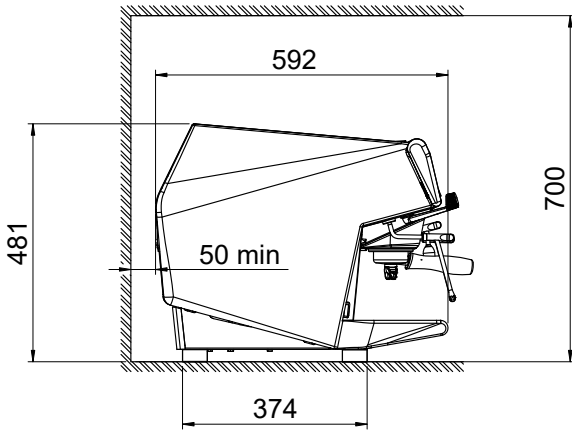

Ön

Yan

Üst

Elektrik:

Voltaj:

602528 (AURA2SA) 400 V/3N ph/50 Hz

Elektrik gücü max:

4.8 kW

Fiş tipi:

Cable without plug

Su:

Soğuk su sıcaklığı (min/max): 5 / 60 °C

Temel bilgiler:

Dış boyutlar, Genişlik: 794 mm

Dış boyutlar, Derinlik: 592 mm

Dış boyutlar, Yükseklik: 490 mm

Net ağırlık: 73 kg

Ambalajlı hacim: 0.69 m³

Sürdürülebilirlik

Anlık tüketim:

7.2 Amps