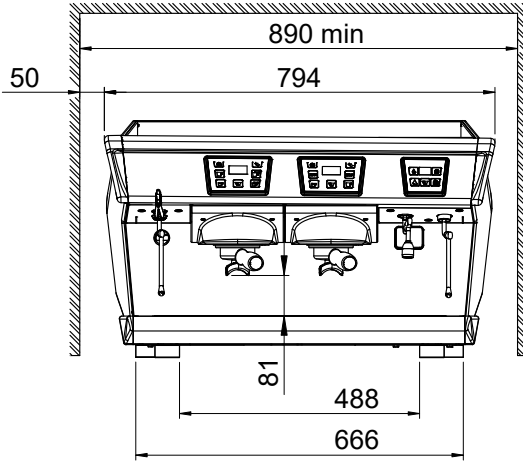

Ön

Yan

Üst

Elektrik:

Voltaj:

602528 (AURA2SA) 400 V/3N ph/50 Hz

Elektrik gücü max:

4.8 kW

Fiş tipi:

Cable without plug

Su:

Soğuk su sıcaklığı (min/max): 5 / 60 °C

Temel bilgiler:

Dış boyutlar, Genişlik: 794 mm

Dış boyutlar, Derinlik: 592 mm

Dış boyutlar, Yükseklik: 490 mm

Net ağırlık: 73 kg

Ambalajlı hacim: 0.69 m³

Sürdürülebilirlik

Anlık tüketim:

7.2 Amps